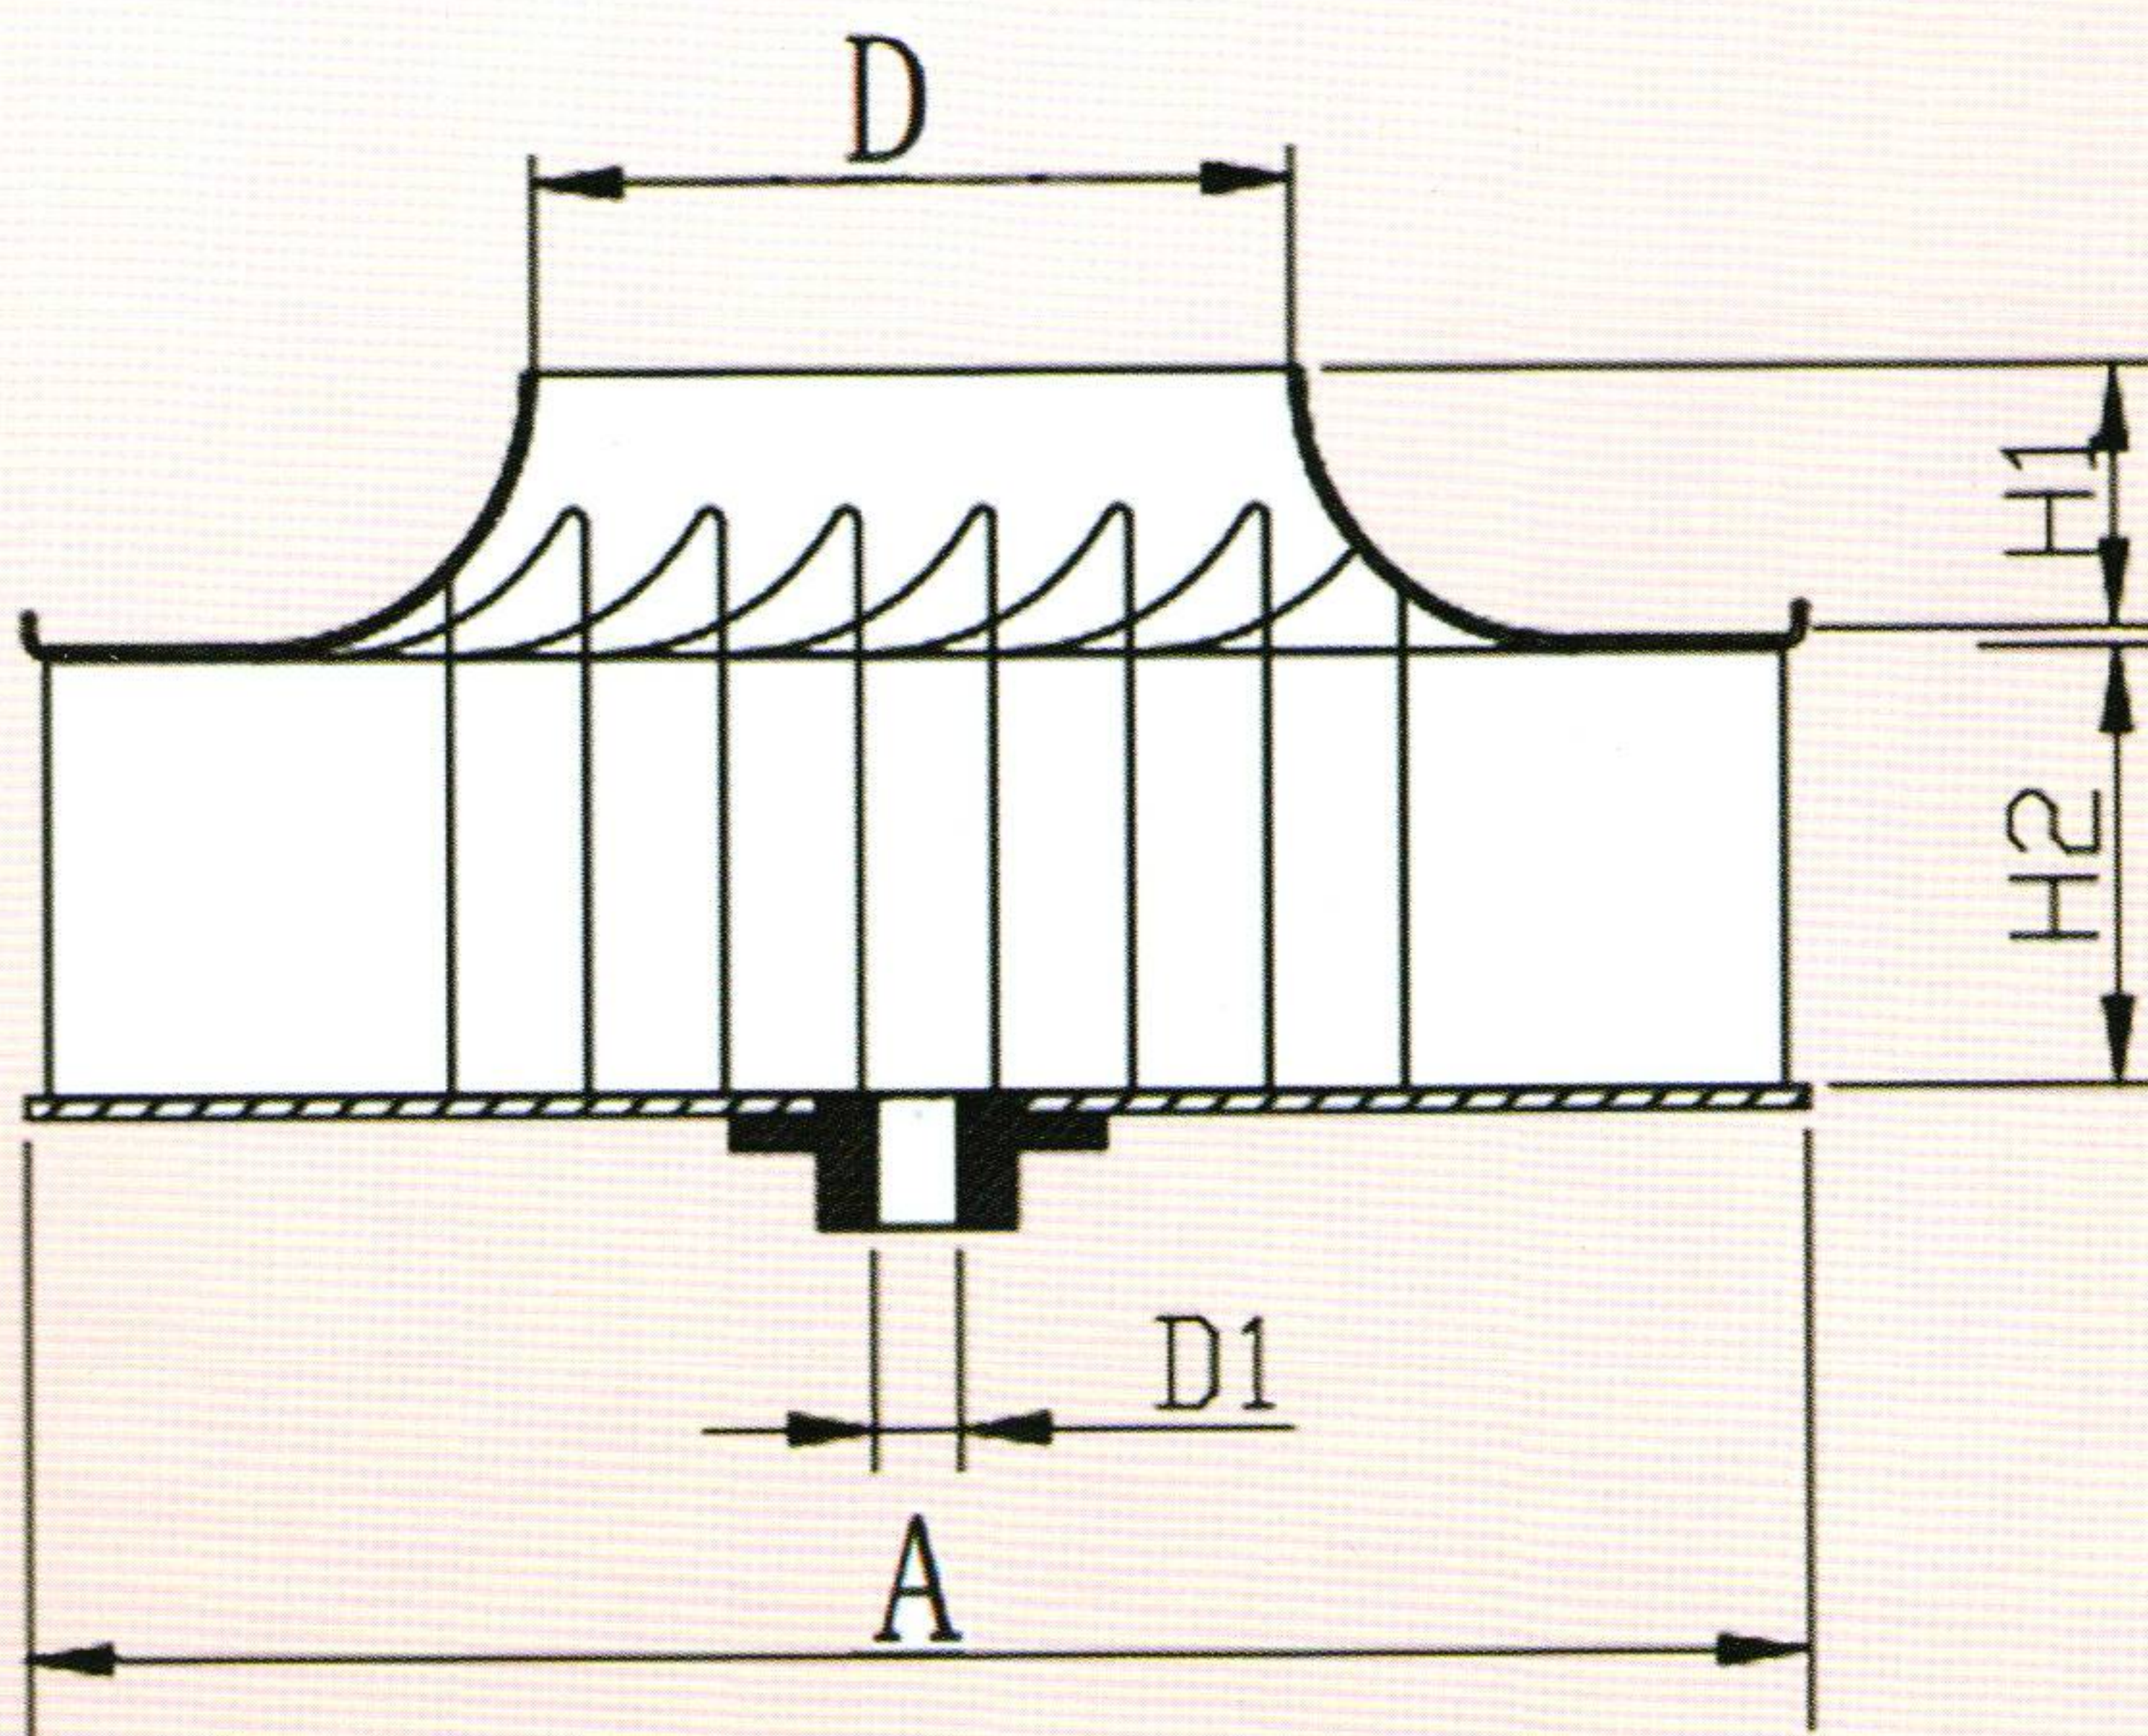

# Aluminum Alloy Wheel

MODEL	SIZE	A	D	D1	H1	H2
RDB-08BS-A		Φ320	Φ225	Φ14-Φ28	35	80
RDB-10BS-C		Φ360	Φ252	Φ14-Φ28	37	90
RDB-14BS-C		Φ405	Φ283	Φ19-Φ38	40	100
RDB-16BS-C		Φ455	Φ322	Φ19-Φ38	45	113
RDB-18BS-C		Φ508	Φ359	Φ24-Φ42	48	125
RDB-20BS-C		Φ585	Φ402	Φ24-Φ42	56	140
RDB-24BS-C		Φ635	Φ456	Φ24-Φ50	66	158