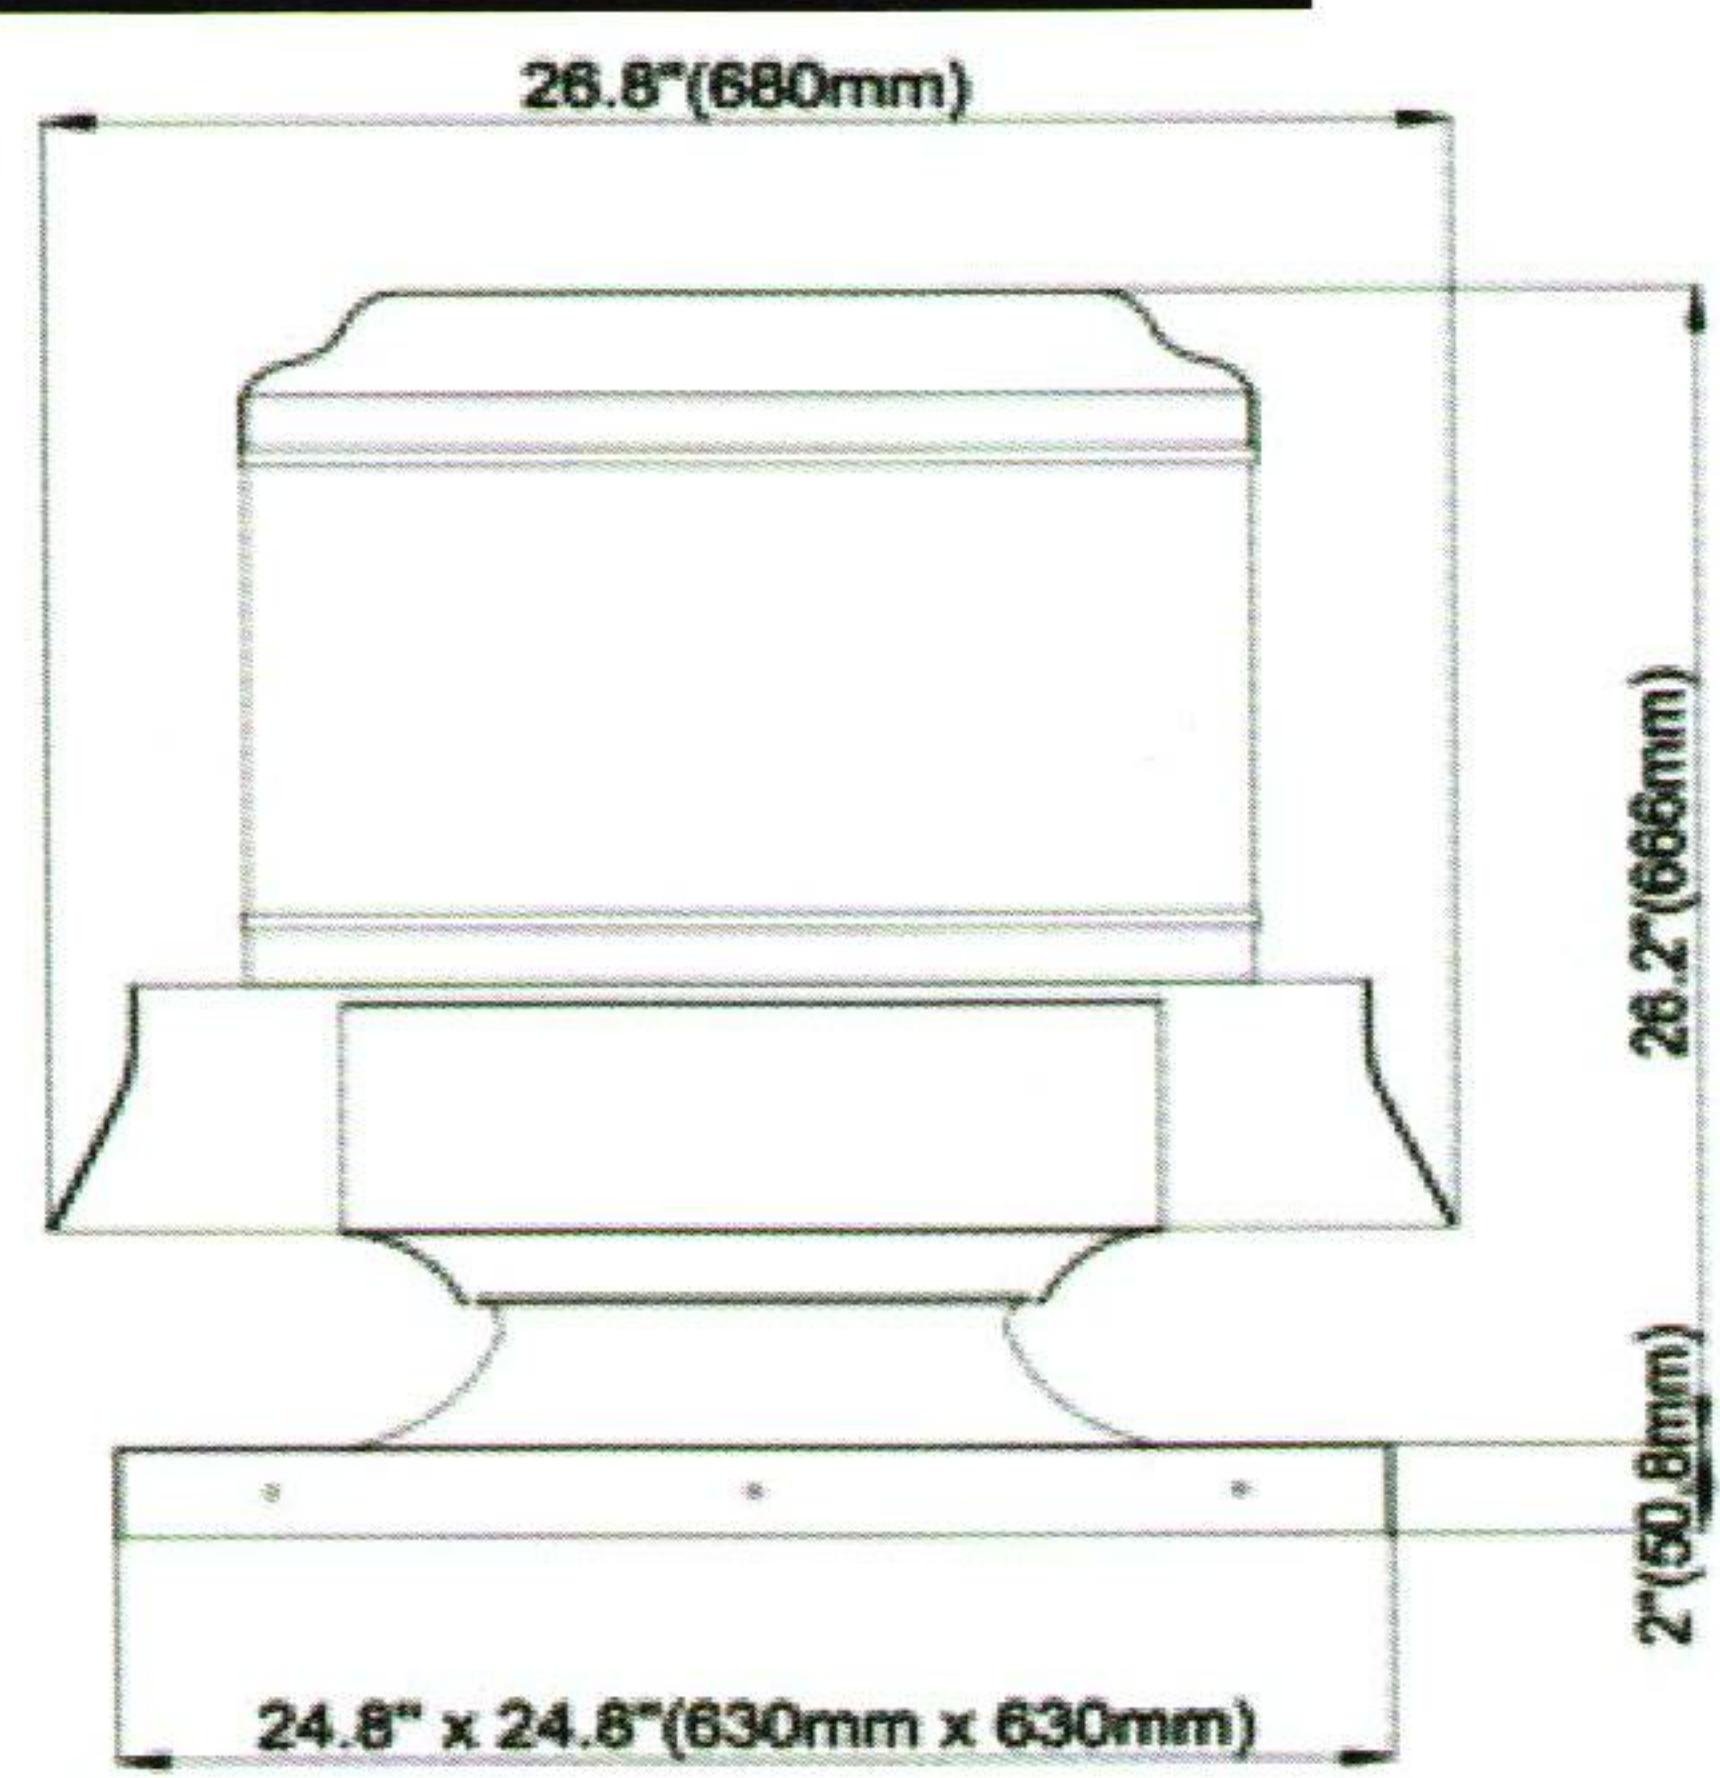

Parameter

RDB-16BS-C

Motor HP	Fan RPM	Static Pressure in Inches wg										
		0	0.13	0.25	0.5	0.75	1	1.25	1.5	1.75	2	
RDB-16BS-C												
1/4	745	CFM	2815	2617	2448	1763						
		BHP	0.22	0.24	0.26	0.25						
		Sones	9.2	8.6	8.1	7.1						
1/3	820	CFM	3098	2916	2759	2257						
		BHP	0.30	0.32	0.34	0.34						
		Sones	11.2	10.4	10.0	9.0						
1/2	860	CFM	3249	3074	2922	2474						
		BHP	0.34	0.37	0.39	0.40						
		Sones	12.3	11.7	11.1	10.2						
	940	CFM	3551	3389	3243	2879	2363					
		BHP	0.45	0.47	0.49	0.52	0.50					
		Sones	13.8	13.5	13.1	12.4	11.2					
3/4	1000	CFM	3778	3625	3486	3190	2738					
		BHP	0.54	0.57	0.59	0.63	0.62					
		Sones	15.1	14.9	14.7	14.3	13.3					
	1075	CFM	4061	3919	3786	3554	3141	2652				
		BHP	0.67	0.70	0.73	0.78	0.78	0.75				
		Sones	16.5	16.2	15.8	15.5	14.7	13.3				
1	1140	CFM	4307	4173	4045	3822	3470	3072	2477			
		BHP	0.80	0.83	0.86	0.91	0.93	0.92	0.85			
		Sones	17.6	17.1	16.5	16.1	15.4	14.6	13.6			
	1185	CFM	4477	4348	4224	4005	3703	3336	2841			
		BHP	0.90	0.93	0.96	1.01	1.04	1.04	0.99			
		Sones	18.5	17.9	17.1	16.5	16	15.2	14.4			
1 1/2	1275	CFM	4817	4697	4578	4369	4163	3799	3437	2930		
		BHP	1.12	1.15	1.19	1.24	1.30	1.30	1.28	1.22		
		Sones	21.0	20.0	19.5	18.7	18.2	17.5	16.7	15.9		
	1360	CFM	5138	5026	4913	4710	4532	4232	3912	3537	3023	
		BHP	1.36	1.39	1.43	1.47	1.56	1.58	1.58	1.54	1.46	
		Sones	23.0	23.0	22.0	21.0	21.0	20.0	19.2	18.3	17.3	
2	1495	CFM	5648	5546	5443	5254	5082	4921	4598	4313	3983	3564
		BHP	1.80	1.84	1.89	1.96	2.02	2.10	2.10	2.10	2.06	1.99
		Sones	28.0	27.0	27.0	26.0	25.0	25.0	24.0	23.0	22.0	21.0

Voltage: 230V	Roof Opening: (mm) diameter	IP54 Class: F
Frequency: 60Hz	High Temperature: 257 ° F	Appx Weight: 69 KGS