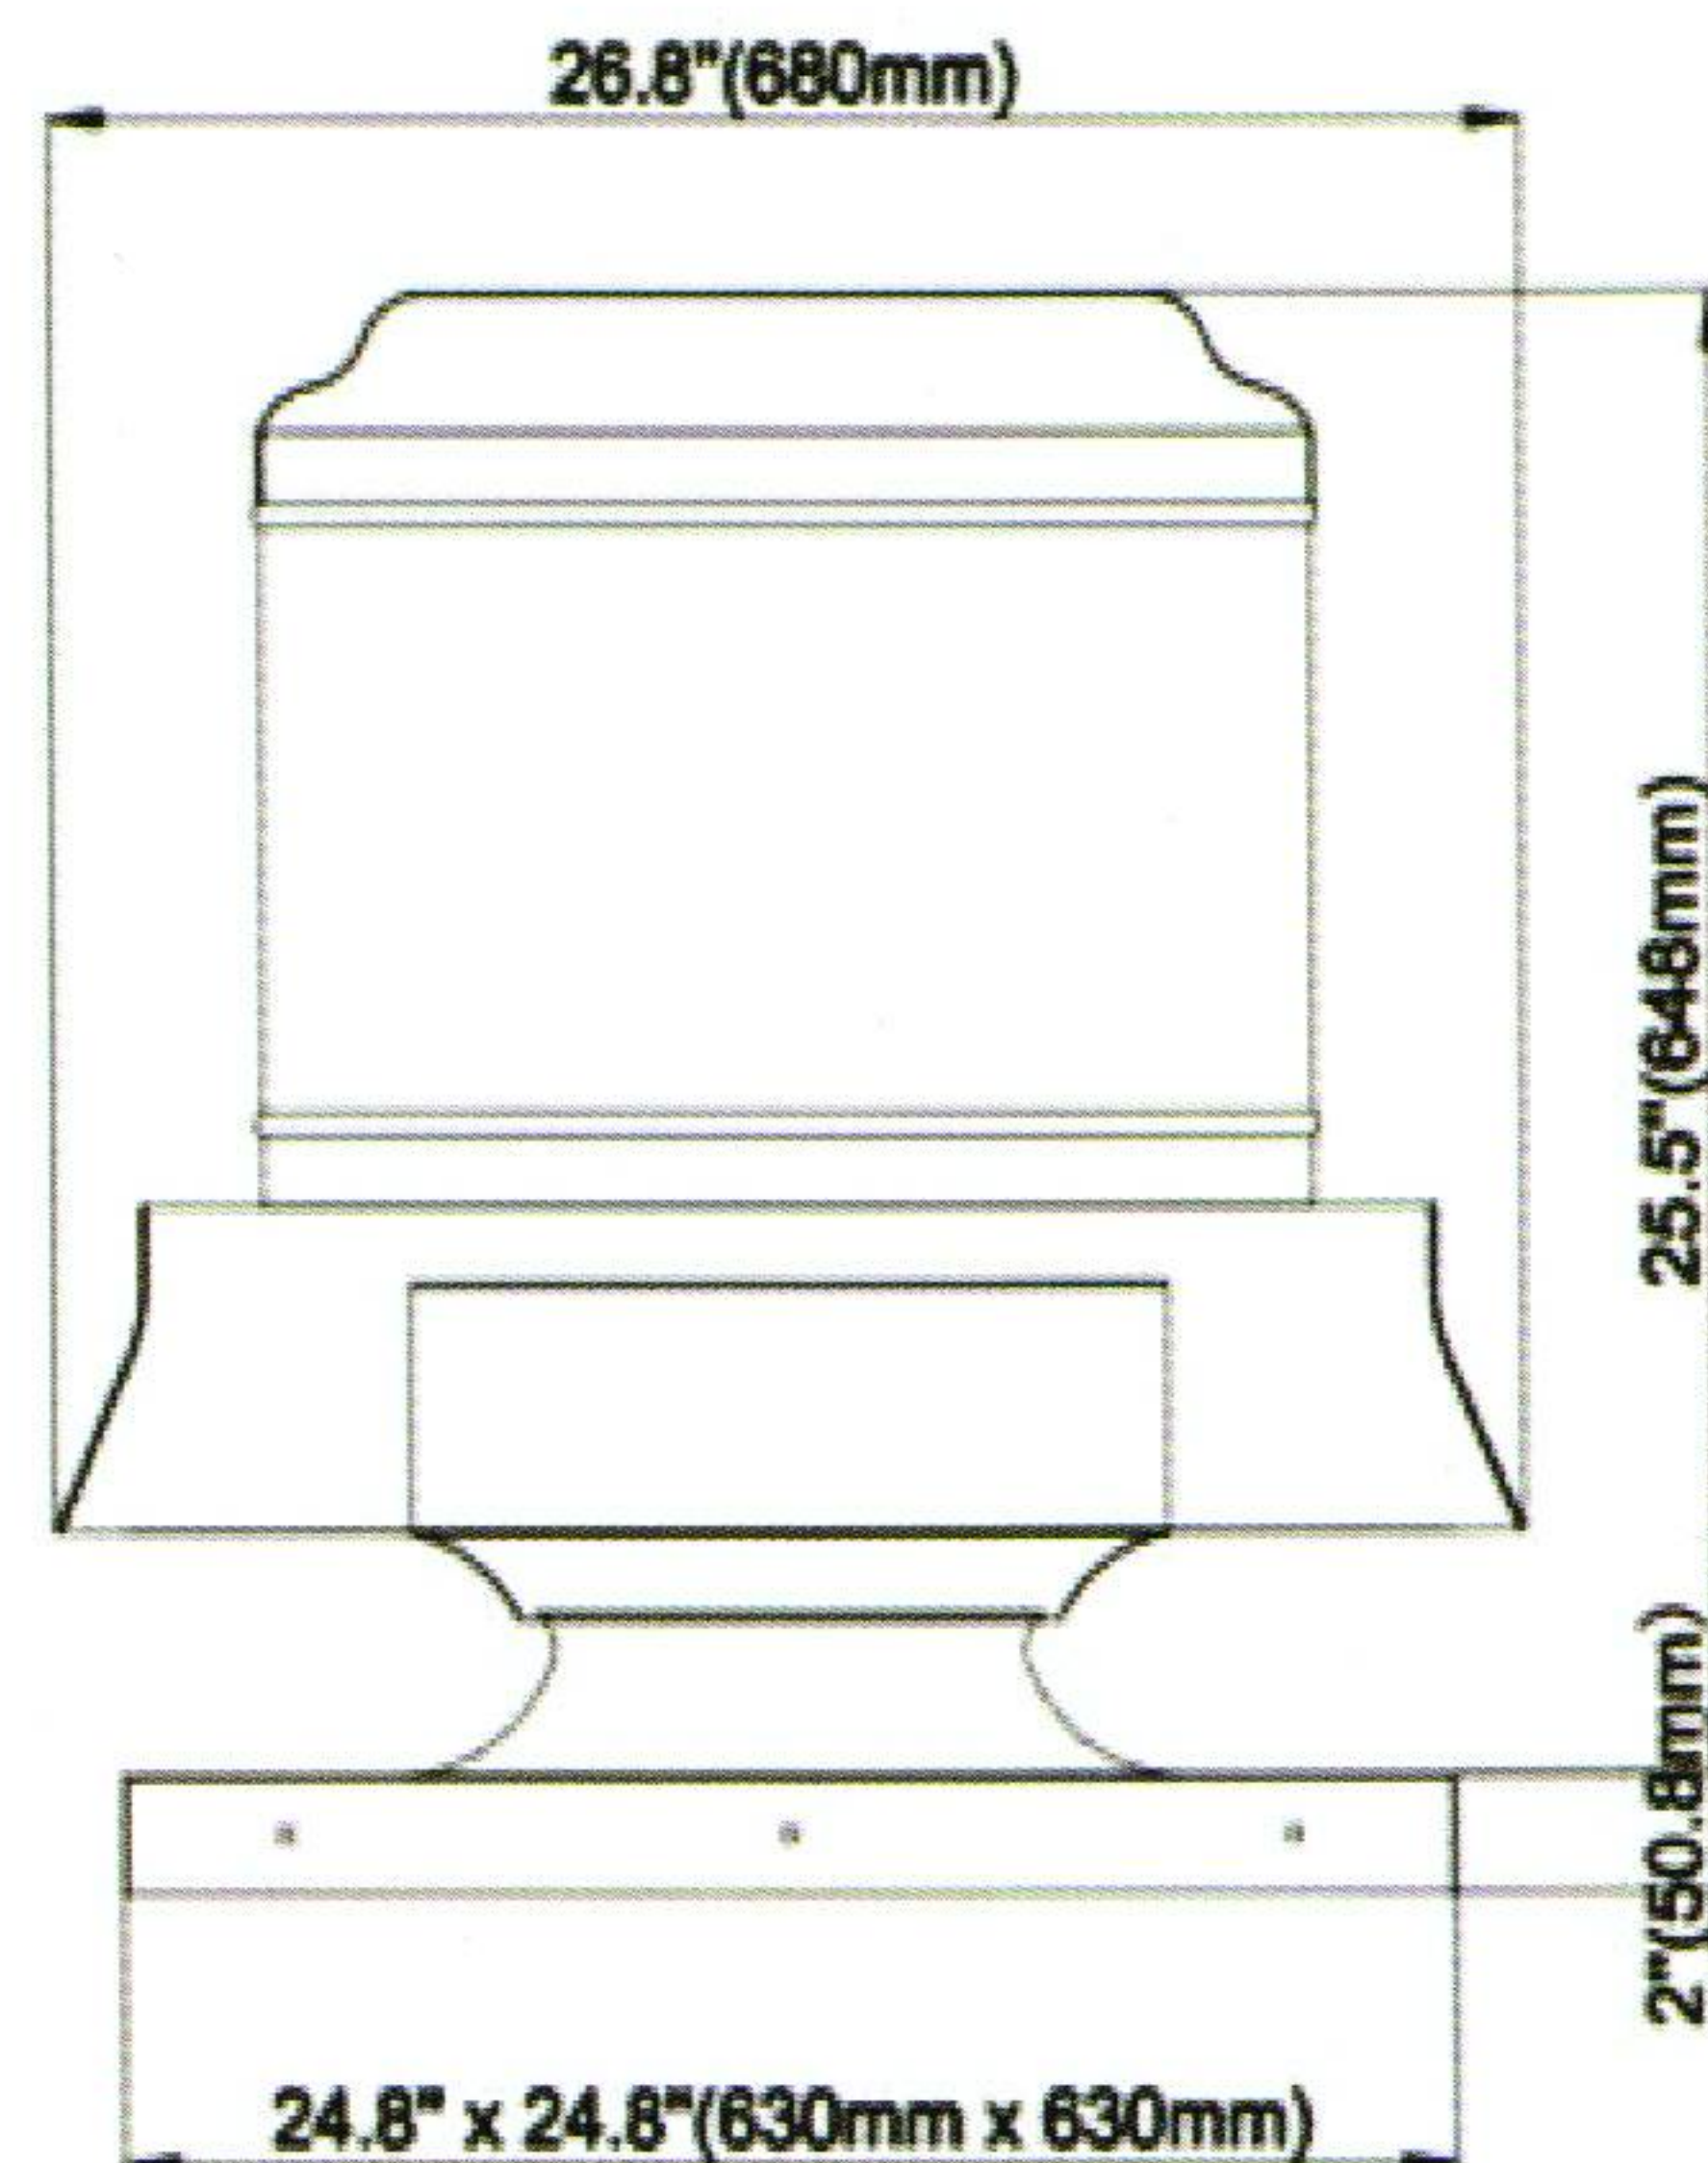

DOWNBLAST ROOF EXHAUST FAN

Parameter

RDB-10BS-C

Motor HP	Fan RPM	Static Pressure in Inches wg										
		0	0.125	0.25	0.375	0.5	0.75	1	1.25	1.5	1.75	
RDB-10BS-C												
1/3	1140	CFM	2065	1973	1864	1745	1605	1167				
		BHP	0.25	0.26	0.27	0.28	0.29	0.27				
		Sones	11.3	11.3	11	10.7	10.3	10				
	1210	CFM	2192	2106	2006	1896	1773	1443				
		BHP	0.3	0.31	0.32	0.33	0.34	0.34				
		Sones	12.2	12.2	11.7	11.6	11.2	10.9				
1/2	1390	CFM	2518	2445	2362	2271	2174	1949	1643			
		BHP	0.45	0.47	0.48	0.5	0.51	0.52	0.51			
		Sones	14.9	14.7	14.2	13.2	12.9	12.1	11.0			
3/4	1495	CFM	2708	2640	2565	2483	2396	2202	1967	1617		
		BHP	0.56	0.58	0.6	0.61	0.62	0.64	0.65	0.61		
		Sones	17.2	16.5	16.3	15.6	13.9	12.5	12.2	10.8		
	1550	CFM	2808	2743	2671	2594	2509	2329	2110	1823	1349	
		BHP	0.63	0.64	0.66	0.68	0.69	0.71	0.72	0.7	0.62	
		Sones	18.7	17.8	17.5	17.7	14.9	12.9	12.5	11.6	10.2	
	1595	CFM	2889	2826	2757	2683	2602	2430	2225	1968	1568	
		BHP	0.69	0.7	0.72	0.74	0.75	0.77	0.79	0.78	0.71	
		Sones	20.0	19.0	18.5	19.5	16.1	13.3	12.3	12.6	11.6	
1	1725	CFM	3124	3066	3005	2936	2865	2711	2539	2339	2085	1704
		BHP	0.87	0.88	0.9	0.92	0.94	0.97	0.99	1.00	0.98	0.91
		Sones	26.0	23.0	22.0	24.0	24.0	15.1	13.4	14.3	13.8	13.8

Voltage: 230V	Roof Opening: (mm) diameter	IP54 Class: F
Frequency: 60Hz	High Temperature: 257 ° F	Appx Weight: 47 KGS