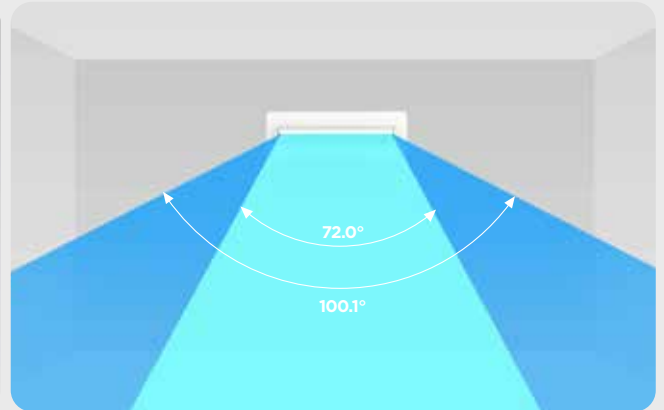

Intervening airflow slows down wind speed.

منفذ هواء أكبر حجماً

مكيف مايديا وندر

Midea Wonder AC

Uniform and smooth airflow ensures minimum wind speed loss.

+63%

توزيع هواء بزاوية أكبر Wider Range Cooling

Cools Every Corner of Your Room

*Lab tests verified by TUV

132.3° توزيع هواء عامودي

(82.1° : مقارنة بالتقليدي)

100.1° توزيع هواء أفقي

(72.0° : مقارنة بالتقليدي)

9.5m مسافة تدفق الهواء

(8.8m : مقارنة بالتقليدي)

توزيع هواء عامودي

توزيع هواء أفقي

■ Traditional Window AC

■ Midea Wonder AC

منفذ هواء أكبر حجماً Bigger Air Outlet Area

Compared with traditional window ACs, Midea Wonder AC enlarged the air outlet in both length and width, increased up to **10.3%** outlet area for wider cooling.