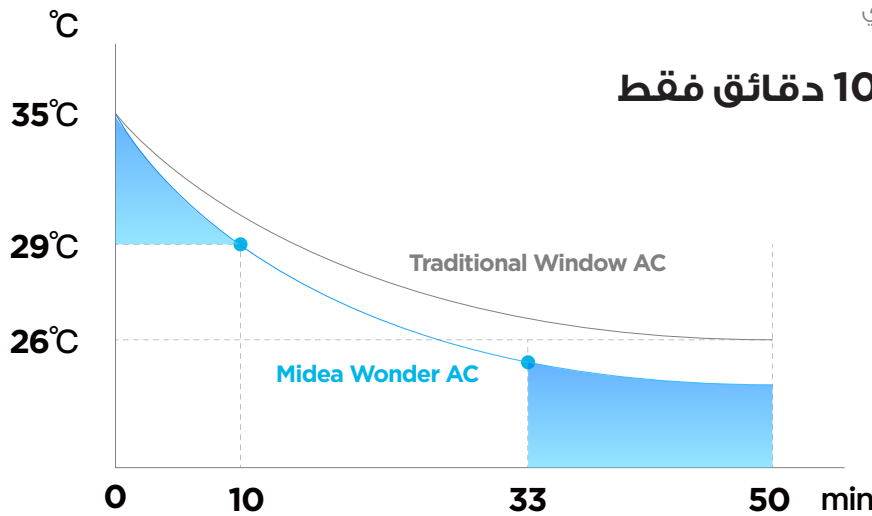

Wide Range Flash Cooling

توزيع هواء بزاوية اكبر لضمان تبريد قوي و سريع

The exclusive CoolFlash blue button is thoughtfully programmed in Midea Wonder AC. With just one press of the CoolFlash button, your room could be quickly cooled down to your desired temperature.

34% تبريد أقوى و أسرع

مقارنة مع مكيف الشباك التقليدي

6 درجات أقل في 10 دقائق فقط

من 35 درجة حتى 29 درجة

*Lab tests verified by TUV

Higher Air Outlet Volume

مكيف شباك تقليدي

Traditional Window AC

Intervening airflow slows down wind speed.

منفذ هواء أكبر حجماً

مكيف مايديا وندر

Midea Wonder AC

Uniform and smooth airflow ensures minimum wind speed loss.

+63%

توزيع هواء بزاوية أكبر Wider Range Cooling

Cools Every Corner of Your Room