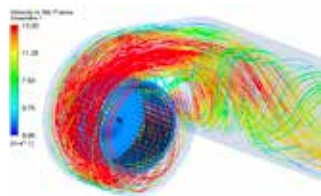

34% تبريد أقوى و أسرع

مقارنة مع مكيف الشباك التقليدي

6 درجات أقل في 10 دقائق فقط

من 35 درجة حتى 29 درجة

*Lab tests verified by TUV

Higher Air Outlet Volume

مكيف شباك تقليدي

Traditional Window AC

Intervening airflow slows down wind speed.

منفذ هواء أكبر حجماً

مكيف مايديا وندر

Midea Wonder AC

Uniform and smooth airflow ensures minimum wind speed loss.

+63%

توزيع هواء بزاوية أكبر Wider Range Cooling

Cools Every Corner of Your Room

*Lab tests verified by TUV

132.3° توزيع هواء عامودي

(82.1° : مقارنة بالتقليدي)

100.1° توزيع هواء أفقي

(72.0° : مقارنة بالتقليدي)

9.5m مسافة تدفق الهواء

(8.8m : مقارنة بالتقليدي)

توزيع هواء عامودي