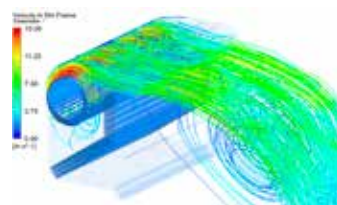

34% تبريد أقوى و أسرع

مقارنة مع مكيف الشباك التقليدي

6 درجات أقل في 10 دقائق فقط

من 35 درجة حتى 29 درجة

*Lab tests verified by TUV

Higher Air Outlet Volume

مكيف شباك تقليدي

Traditional Window AC

Intervening airflow slows down wind speed.

منفذ هواء أكبر حجماً

مكيف مايديا وندر

Midea Wonder AC

Uniform and smooth airflow ensures minimum wind speed loss.

+63%

توزيع هواء بزاوية أكبر Wider Range Cooling

Cools Every Corner of Your Room