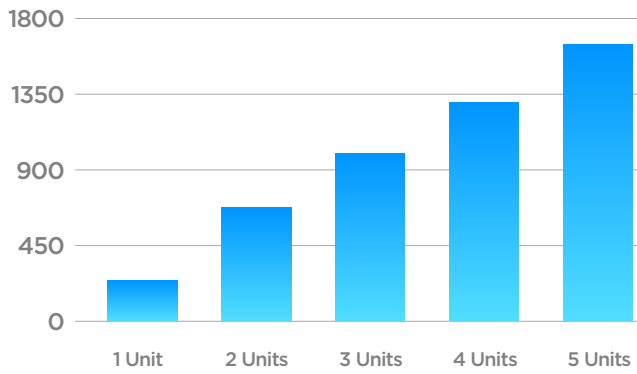

يوفر حتى 372 ريال في السنة

يبرد مكيف مايديا وندر الهواء بقوة، كما أنّ كل وحدة منه توفر ما يقارب 372 ريال سنوياً من فاتورة الكهرباء. كلما استخدمت عدداً أكبر من مكيفات وندر في منزلك، كلما وفرت المزيد سنوياً من فاتورة الكهرباء.

Midea
Wonder AC

صوت تشغيل هادئ للغاية Ultra Quiet Operation

4X

صوت تشغيل هادئ جداً أقل بـ

مقارنة مع مكيف الشبكات التقليدي